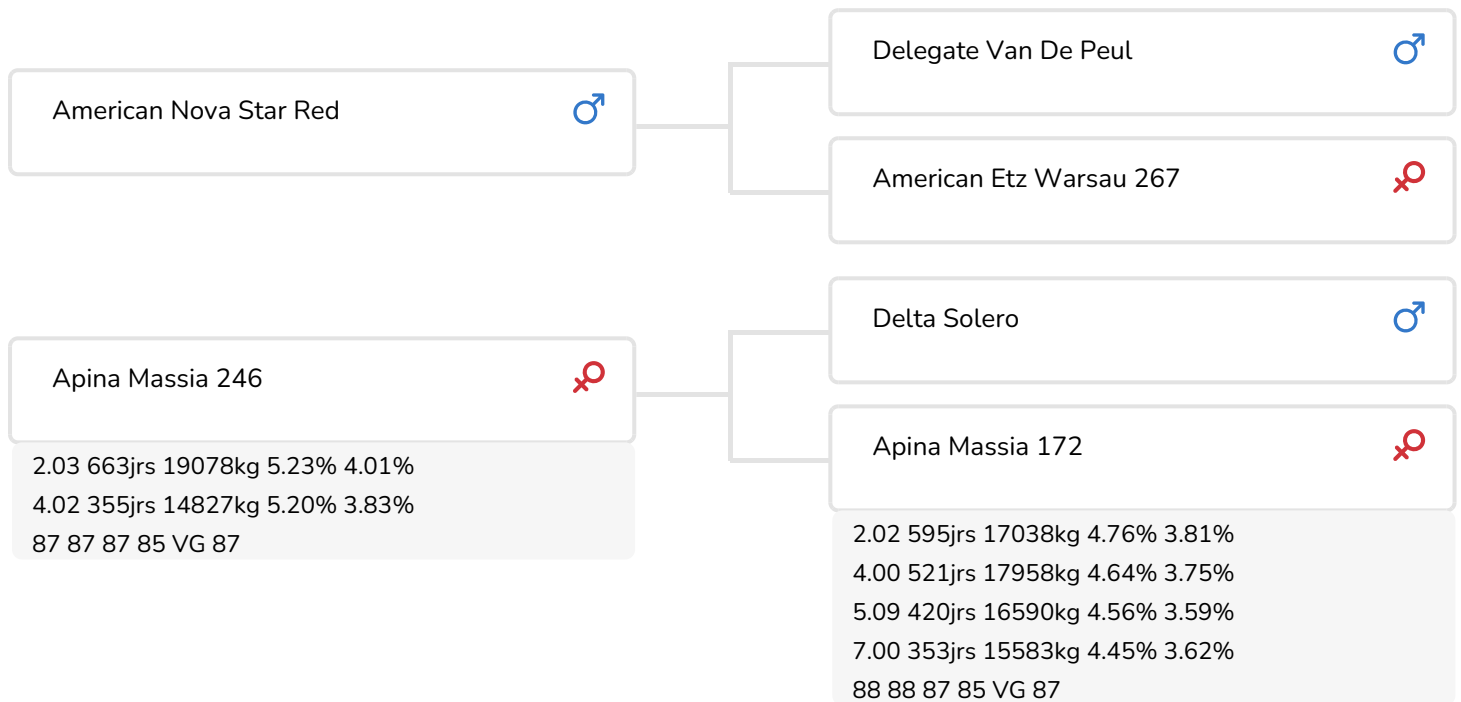

Alger Meekma

Éleveur: Mts. W.J.M. en M.G.M. Bleser, Epen

- + Lignée alternative pour pie rouge
- + Taureau à vêlage facile
- + Importante production laitière avec taux de protéines élevés
- + Bonnes caractéristiques de santé
- + Vitesse de traite supérieure à la moyenne

Grashoek Hanna 1844 (p. Movistar)

Prop.: Fok- en melkveebedrijf K.I. Samen B.V., Grashoek (NL)

INFOS TAUREAU

Nom	Apina Movistar	Date de naissance	2017-07-07
N° national	NL 714461199	Durée de gestation	275
KI Code (NL)		Caséine kappa	AB
PFW code	A	Caséine bêta	A1/A1
Code aAa	543612	Famille de vaches	Massia
Robe	RB	Couleur dose	Bleu Clair
Lignée	100% HF		