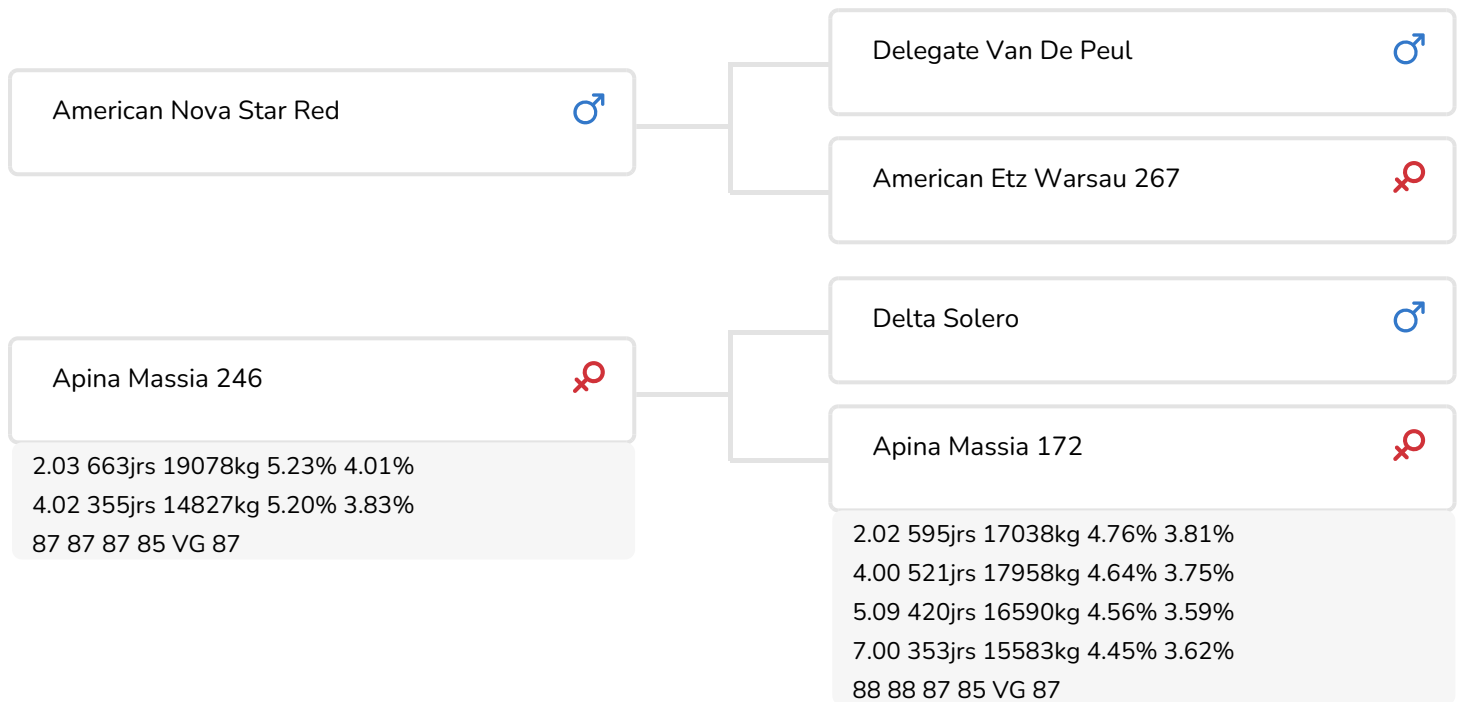

*Alger Meekma*

Éleveur: Mts. W.J.M. en M.G.M. Bleser, Epen

- + Lignée alternative pour pie rouge
- + Taureau à vêlage facile
- + Importante production laitière avec taux de protéines élevés
- + Bonnes caractéristiques de santé
- + Vitesse de traite supérieure à la moyenne

## INFOS TAUREAU

Nom	Apina Movistar	Date de naissance	2017-07-07
N° national	NL 714461199	Durée de gestation	275
KI Code (NL)		Caséine kappa	AB
PFW code	A	Caséine bêta	A1/A1
Code aAa	543612	Famille de vaches	Massia
Robe	RB	Couleur dose	Bleu Clair
Lignée	100% HF		