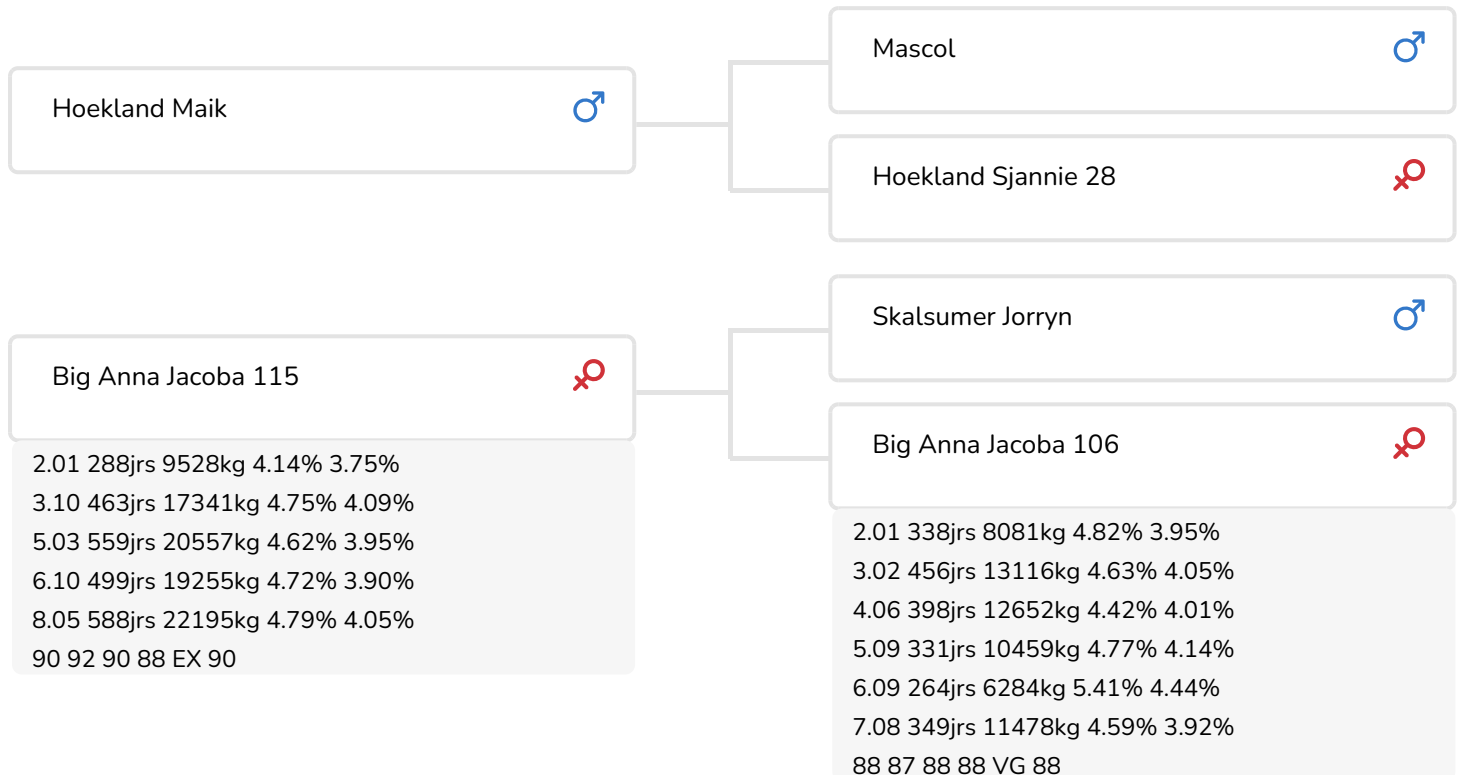

Alger Meekma

Éleveur: Mts. J.W. & I.M. Knoef-Hendriksen, Geesteren (NL)

- + Primipares solides et tardives
- + Pis solidement attachés
- + Très solide ossature des membres
- + Belles et productives

Alger Meekma

Nieuwenhof Silvia 141 (p. Malki)
Prop.: Dhr. M.G.H. Kurstjens, Heythuysen (NL)

INFOS TAUREAU

Nom	Big Malki	Date de naissance	2012-03-27
N° national	NL 740466834	Durée de gestation	274
KI Code (NL)		Caséine kappa	AB
Code aAa	165423	Caséine bêta	A1/A1
Robe	ZB	Famille de vaches	Anna Jacoba
Lignée	100% HF	Couleur dose	Turquoise *

Geertje 669 (EX 92) (p. Malki)
 Prop.: Melkveebedrijf Hammink VOF, Almelo (NL)

Anna 129 (VG 88) (p. Malki)
 Prop.: Mts. van Ramshorst, Zeewolde (NL)

INDEXATION

NVI	Inet	Longévité
60	42	322

Index production

% CD	Filles	trpx			
99	15510	2934			
KG lait	% TB	% TP	KG gras	KG protéine	Inet
542	-0.2	-0.13	4	7	42

CARACTÈRES TAUREAU

Facilité de vêlage		100
Survie vx.	█	98
Index viande	█	101

FILLES

Fertilité	█	96
NR	█	92
IVV	█	97
Fac. au vël.	█	93
Viabilité vx.	█	99
Persistance	█	103
Tardivité	█	109
Santé pis	█	102
Cellules		100
Vit.traite	█	92
Efficacité robot de traite	█	88
Intervalle robot de traite	█	109
Adaptation au robot de traite	█	102
Santé du sabot	█	107
Caractère	█	89