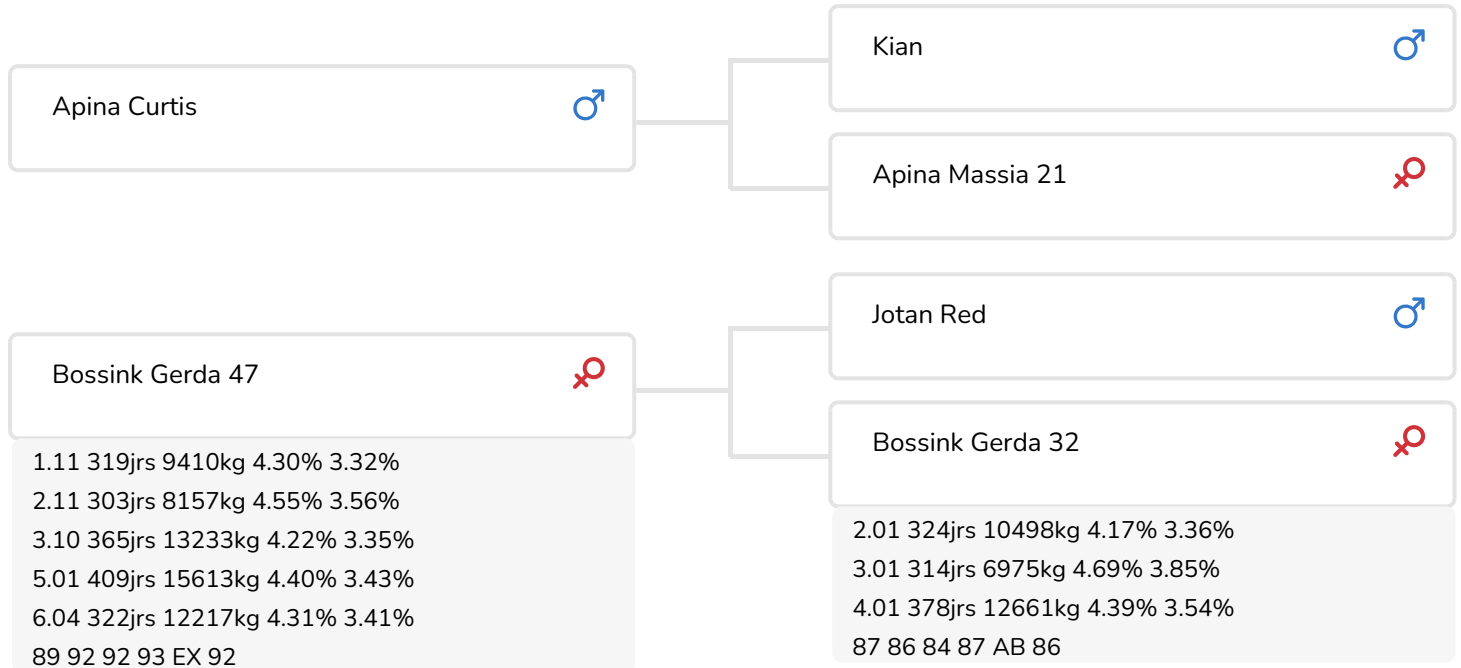

- + Provient d'une famille de vaches d'excellence
- + Excellentes caractéristiques bonne conformation
- + Taux élevés
- + aAa 165

Bossink Trijntje 84 (p. Red Max)
Prop.: Van der Kolk Melkvee V.O.F., Wierden (NL)

INFOS TAUREAU

Nom	Bossink Red Max	Date de naissance	2017-04-01
N° national	NL 725119432	Durée de gestation	284
KI Code (NL)		Caséine kappa	AB
Code aAa	165243	Caséine bêta	A2/A2
Robe	RB	Famille de vaches	Gerda
Lignée	100% HF	Couleur dose	Rouge