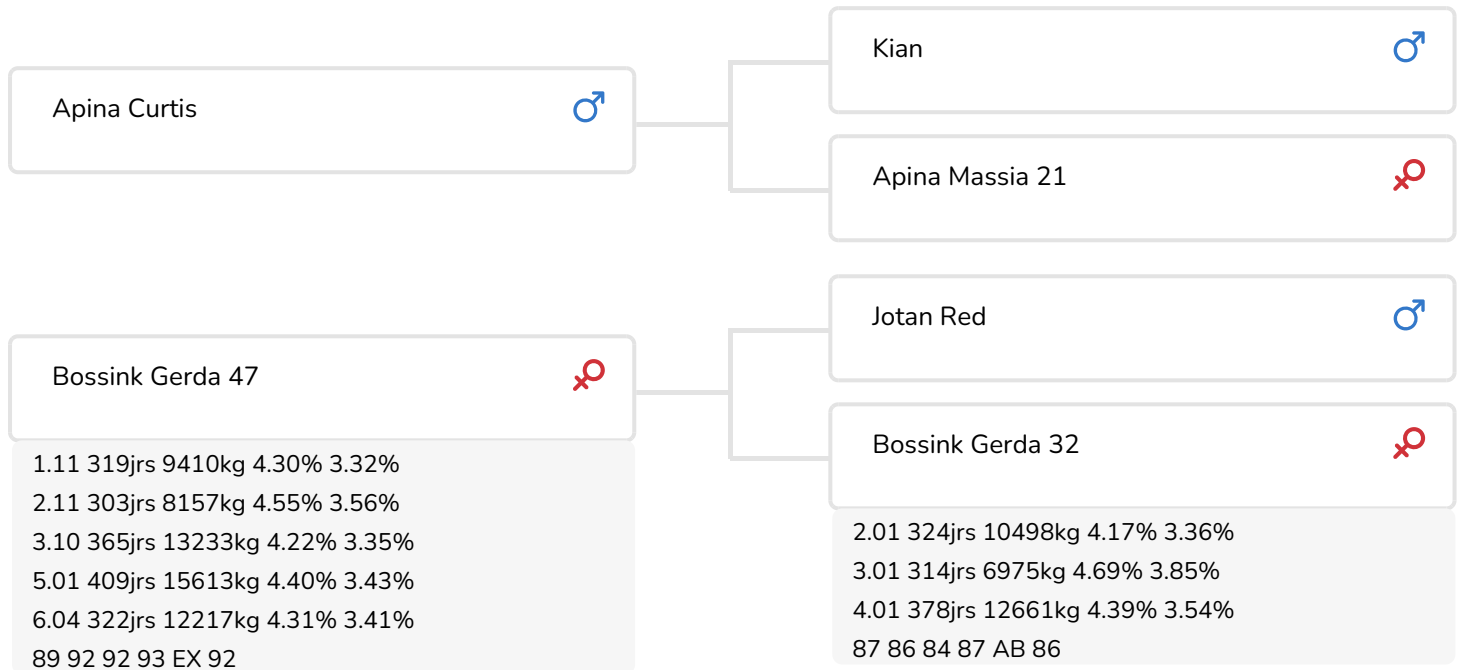

Alger Meekma

- + Provient d'une famille de vaches d'excellence
- + Excellentes caractéristiques bonne conformation
- + Taux élevés
- + aAa 165

Alger Meekma

Bossink Trijntje 84 (p. Red Max)  
Prop.: Van der Kolk Melkvee V.O.F., Wierden (NL)

## INFOS TAUREAU

Nom	Bossink Red Max	Date de naissance	2017-04-01
N° national	NL 725119432	Durée de gestation	284
KI Code (NL)		Caséine kappa	AB
Code aAa	165243	Caséine bêta	A2/A2
Robe	RB	Famille de vaches	Gerda
Lignée	100% HF	Couleur dose	Rouge