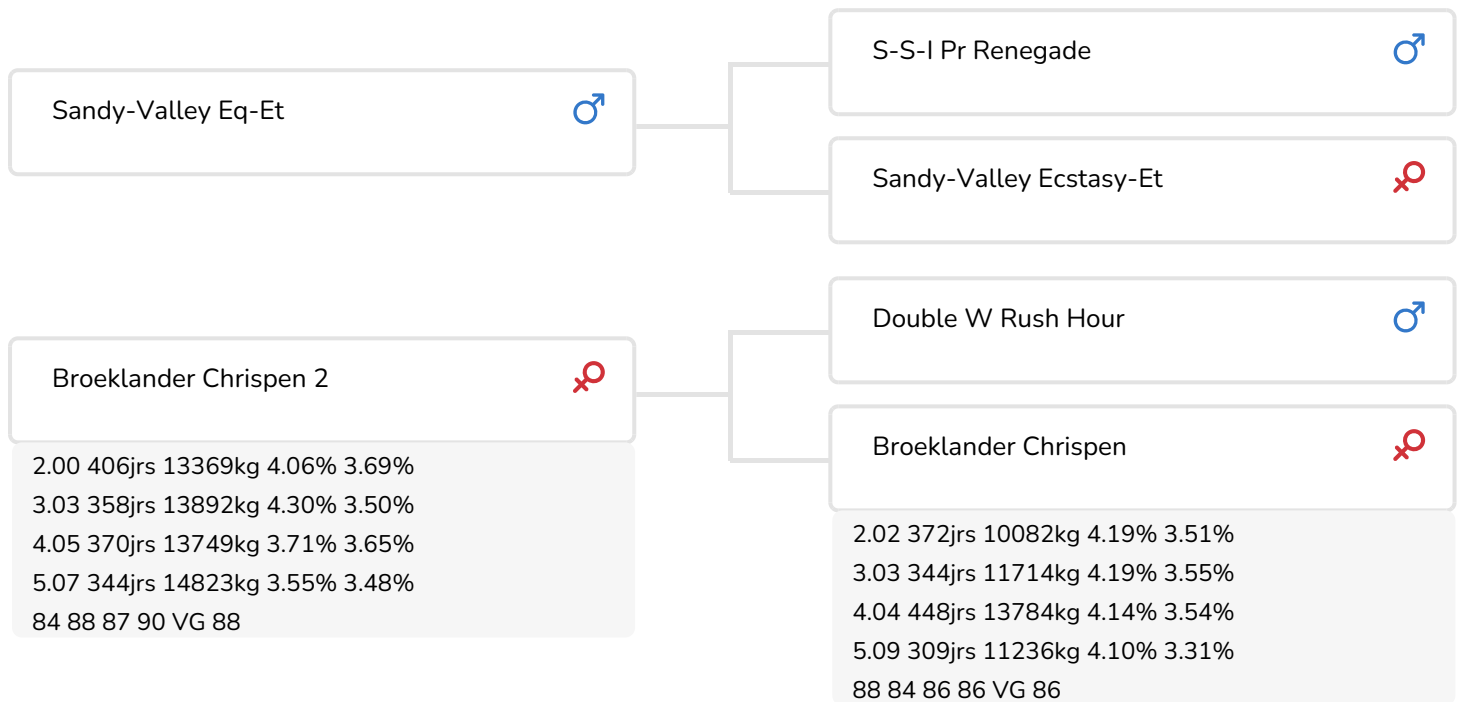

*Alger Meekma*

Éleveur: Veehouderijbedrijf De Broeklanden VOF, Oldebroek

- + Issu de la famille Cosmopolitan
- + Beaucoup de lait
- + Large poitrail
- + Mamelles bien attachées, peu profondes
- + Position correcte des membres avant et arrière

Broeklander Chrispen 2  
Mère de Edjurre

## INFOS TAUREAU

Nom	Broeklander Edjurre	Date de naissance	2023-12-02
N° national	NL 596066839	Durée de gestation	284
KI Code (NL)		Caséine kappa	BB
PFW code	C	Caséine bêta	A1/A1
Code aAa	342	Famille de vaches	Crimson
Robe	ZB	Couleur dose	Pistachegroen
Lignée	100% HF		

Broeklander Edjurre descend de la famille Larcrest Juror Chanel, originaire des États-Unis. En plus d'avoir engendré Larcrest Cosmopolitan, cette vache est la souche à l'origine de taureaux emblématiques comme Commander, Chevrolet et Fanatic. Larcrest Crimson EX 94, gagnante du titre Global Cow 2016, provient également de cette famille. Checkmate, l'un des taureaux les plus récents de cette lignée, est aussi un demi-frère de la grand-mère d'Edjurre. La lignée Larcrest C se distingue par des vaches bien bâties et des productions élevées, une caractéristique que l'on retrouve également chez les vaches d'Edjurre. Ces vaches allient performances laitières remarquables et bonne condition physique. Par exemple, la mère du taureau Chrispen 2 a produit plus de 14 500 kg de lait avec un taux de protéines de 3,50 lors de sa quatrième lactation. Edjurre est un taureau avec une bonne largeur et d'excellents membres.