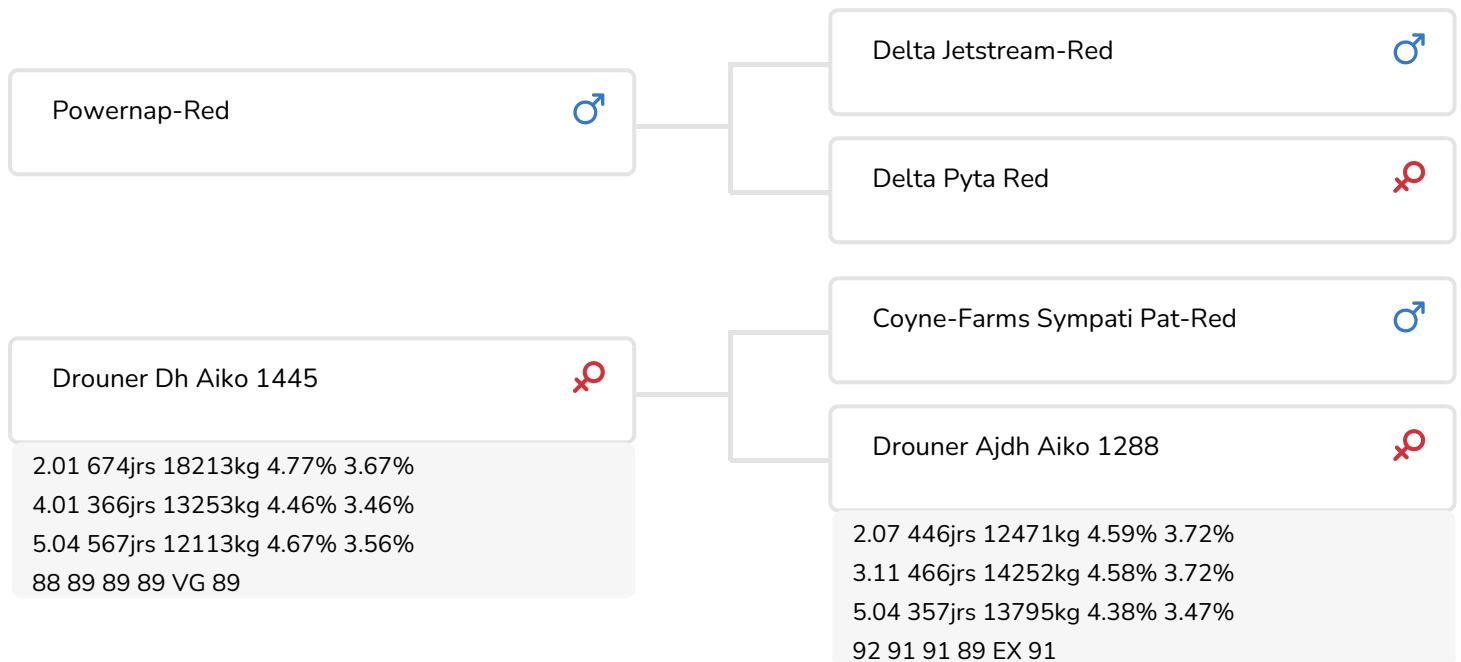

Éleveur: Mts. H. en C. Albring, Drouwenermond

Alger Meekma

- + Potency, le package complet, morphologie et production en un seul
- + Taureau pie rouge avec morphologie de haut niveau aux Pays-Bas
- + Véritable taureau laitier avec beaucoup de kilogrammes de matière grasse et protéine
- + Filles tardives avec beaucoup de largeur
- + Cellules positives avec bonne vitesse de traite
- + Filles impressionnantes avec les meilleurs pis
- + A2A2 et BB

Groupe de fille Drouner Potency, RMV Hardenberg 2025 (NL)

INFOS TAUREAU

Nom	Drouner Potency Red	Date de naissance	2020-10-01
N° national	NL 892243675	Durée de gestation	269
KI Code (NL)		Caséine kappa	BB
PFW code	B	Caséine bêta	A2/A2
Code aAa	432516	Famille de vaches	Aiko
Robe	RB	Couleur dose	Paars
Lignée	100% RHF		

INDEXATION

NVI	Inet	Longévité
134	220	192

Index production

% CD	Filles	trpx			
94	204	91			
KG lait	% TB	% TP	KG gras	KG protéine	Inet
1110	-0.22	-0.1	29	31	220

CARACTÈRES TAUREAU

Facilité de vêlage		99
Survie vx.		101
Index viande		97

Cuperius 1252 (p. Potency Red)
Prop.: VOF Gebr. Posch, Westwoud (NL)

INDEX MORPHOLOGIE

% CD	Filles	trpx
90	33	17

AUTRES CARACTÉRISTIQUES

Squelette		106
Mamelle		111
Membres		104
Total morphologie		111
Taille au sacrum		105
Poitrine		105
Capacité		107
Caractère laitier		109
État corporel		98
Inclinaison bassin		98
Largeur ischions		105
Membres vue arrière		104
Angle jarret		106
Angle sabot		98
Positionnement membres avant		108
Locomotion		105
Attache avant		109
Implantation des trayons avant		106
Longueur trayons		107
Profondeur du pis		107
Hauteur attache arrière		109
Ligament central		105
Plac.trayons arr.		101
Équilibre du pis		104