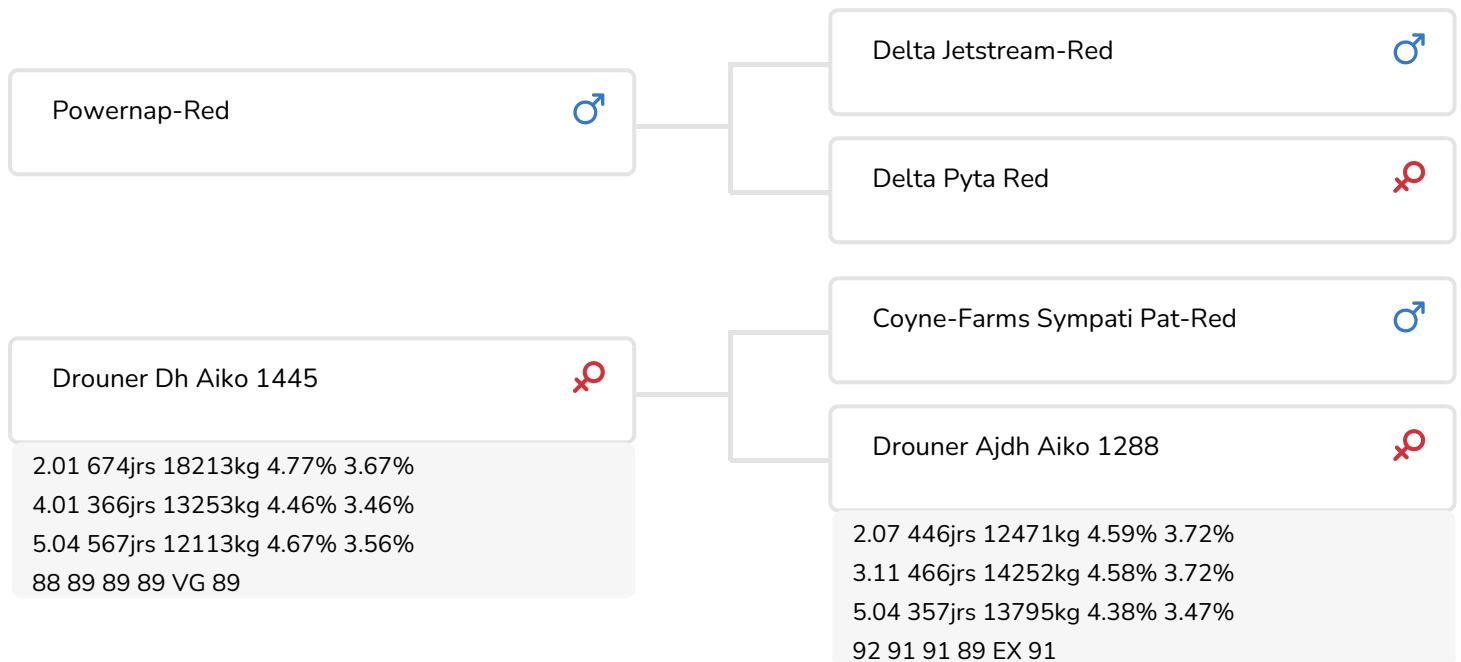

Éleveur: Mts. H. en C. Albring, Drouwenermond

Alger Meekma

- + Potency, le package complet, morphologie et production en un seul
- + Taureau pie rouge avec morphologie de haut niveau aux Pays-Bas
- + Véritable taureau laitier avec beaucoup de kilogrammes de matière grasse et protéine
- + Filles tardives avec beaucoup de largeur
- + Cellules positives avec bonne vitesse de traite
- + Filles impressionnantes avec les meilleurs pis
- + A2A2 et BB

Groupe de fille Drouner Potency, RMV Hardenberg 2025 (NL)

INFOS TAUREAU

Nom	Drouner Potency Red	Date de naissance	2020-10-01
N° national	NL 892243675	Durée de gestation	269
KI Code (NL)		Caséine kappa	BB
PFW code	B	Caséine bêta	A2/A2
Code aAa	432516	Famille de vaches	Aiko
Robe	RB	Couleur dose	Paars
Lignée	100% RHF		

INDEXATION

NVI	Inet	Longévité
134	220	192

Index production

% CD	Filles	trpx			
94	204	91			
KG lait	% TB	% TP	KG gras	KG protéine	Inet
1110	-0.22	-0.1	29	31	220

CARACTÈRES TAUREAU

Facilité de vêlage		99
Survie vx.		101
Index viande		97