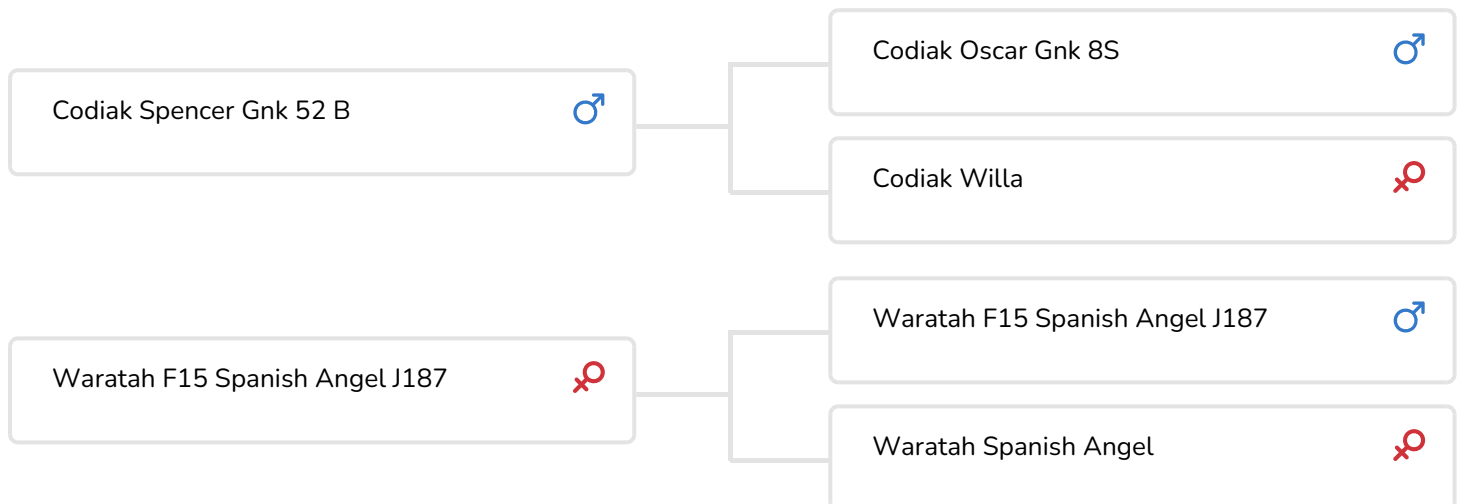

Éleveur: Fok- en melkveebedrijf K.I. Samen B.V., Grashoek

- + Speckle Park Australien
- + Naissances faciles
- + Père canadien
- + Veaux vitaux
- + Bonnes croissances

STIERINFO

Nom	Grashoek Floki P
N° national	NL 720918269
KI Code (NL)	
Robe	EW
Lignée	100% SP
Date de naissance	2019-11-13
Durée de gestation taureau	
Durée de gestation veaux	107
Facilité de vêlage	87
Couleur dose	Paars

Le premier taureau néerlandais Speckle Park ki est désormais disponible. Floki est un fils de Codiak Spencer, qui provient du célèbre élevage canadien Codiak. La descendance de Codiak Spencer jouit d'une bonne réputation en Australie. Codiak Spencer, un hétérozygote sans cornes, est exempt de tout défaut, et n'est pas porteur du facteur rouge.

La mère provient de l'élevage australien très connu, Waratah, qui organise chaque année des ventes aux enchères des produits de son élevage. Ils se vendent à des prix très élevés. Sa mère Waratah Spanish Angel J15 est l'une des vaches reproductrices les plus utilisées, excellant dans ses qualités de race. K.I. Samen a donc fait venir des embryons de ces meilleures combinaisons afin de créer un propre taureau avec l'IA. L'utilisation de Speckle Park est en augmentation constante sur le bétail laitier aux Pays-Bas.