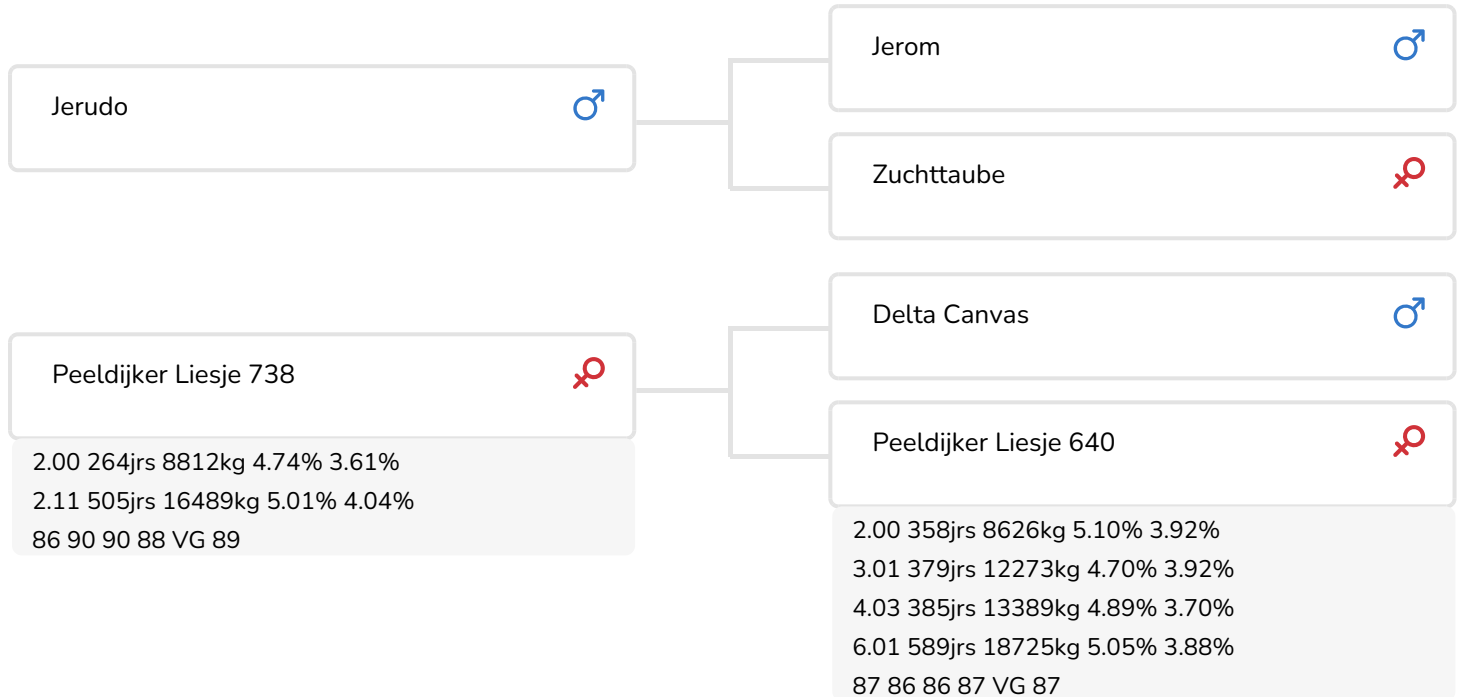

Alger Meekma

Éleveur: Dhr. J.J.F. Priems, De Mortel

- + Famille de vaches prouvée avec des productions à vie élevées (excelle en taux!)
- + Inédit
- + Taureau à vêlage facile
- + Productions extraordinaires
- + Primipares bien équilibrées et puissantes
- + Membres solides
- + Vitesse de traite supérieure et comptage inférieur en cellules somatiques

## INFOS TAUREAU

Nom	Peeldijker Outlaw	Date de naissance	2010-07-30
N° national	NL 532478861	Durée de gestation	282
KI Code (NL)		Caséine kappa	AA
Code aAa	516432	Caséine bêta	A2/A2
Robe	RB	Famille de vaches	Liesje
Lignée	100% HF	Couleur dose	Beige