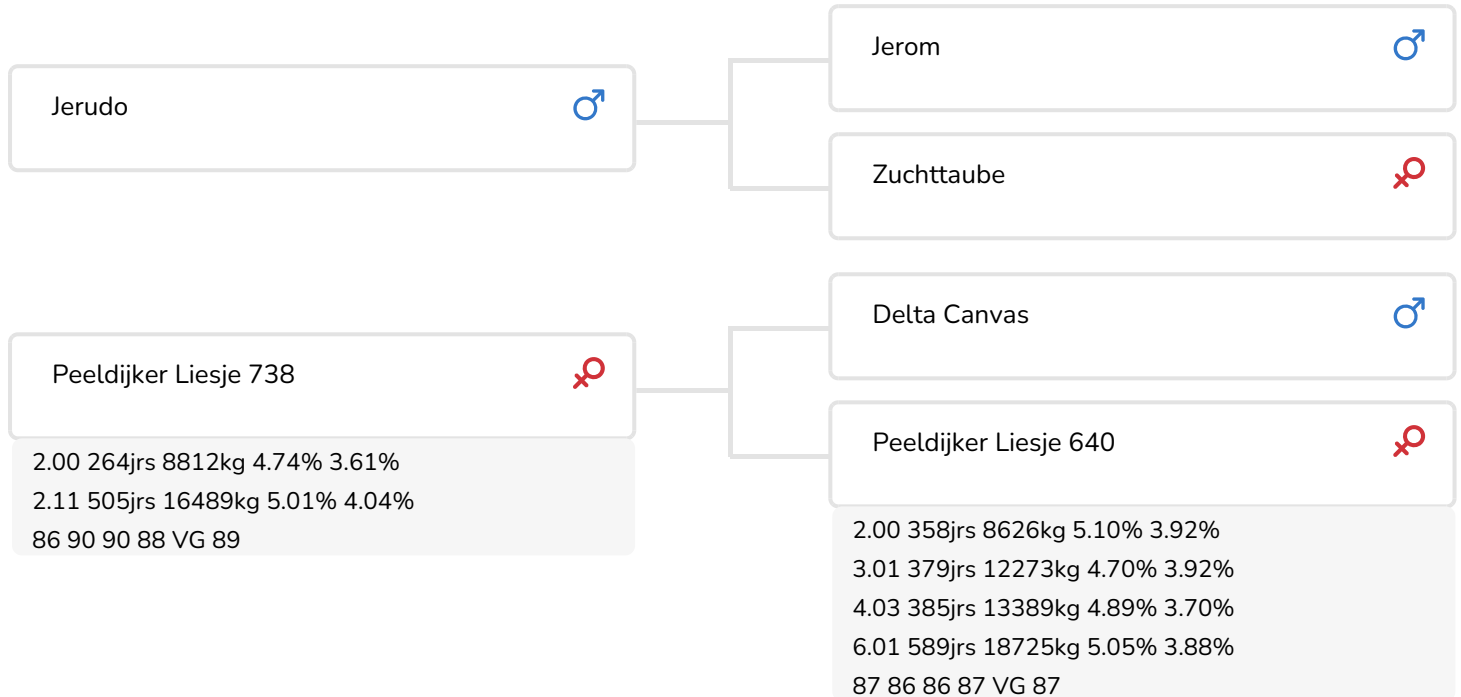

Alger Meekma

Éleveur: Dhr. J.J.F. Priems, De Mortel

- + Famille de vaches prouvée avec des productions à vie élevées (excelle en taux!)
- + Inédit
- + Taureau à vêlage facile
- + Productions extraordinaires
- + Primipares bien équilibrées et puissantes
- + Membres solides
- + Vitesse de traite supérieure et comptage inférieur en cellules somatiques

De Kroon De Jong 184 (p. Outlaw)
Prop.: Monsieur C. Krooneman, 't Harde (NL)

INFOS TAUREAU

Nom	Peeldijker Outlaw	Date de naissance	2010-07-30
N° national	NL 532478861	Durée de gestation	282
KI Code (NL)		Caséine kappa	AA
Code aAa	516432	Caséine bêta	A2/A2
Robe	RB	Famille de vaches	Liesje
Lignée	100% HF	Couleur dose	Beige

Cato 36 (p. Outlaw)
Prop.: Monsieur F. Ordelman, Gelselaar (NL)

Cato 36 (p. Outlaw)
Prop.: Monsieur F. Ordelman, Gelselaar (NL)

INDEXATION

NVI	Inet	Longévité
-159	-96	-417

Index production

% CD	Filles	trpx			
99	4057	1214			
KG lait	% TB	% TP	KG gras	KG protéine	Inet
39	-0.12	-0.2	-9	-16	-96

Lot de descendance de OUTLAW
RMV Gorinchem 2015

INDEX MORPHOLOGIE

% CD	Filles	trpx
99	632	253

AUTRES CARACTÉRISTIQUES

Squelette		97
Mamelle		95
Membres		97
Total morphologie		94
Taille au sacrum		98
Poitrine		96
Capacité		100
Caractère laitier		98
État corporel		97
Inclinaison bassin		92
Largeur ischions		98
Membres vue arrière		99
Angle jarret		104
Angle sabot		96
Positionnement membres avant		96
Locomotion		98
Attache avant		95
Implantation des trayons avant		91
Longueur trayons		100
Profondeur du pis		95
Hauteur attache arrière		97
Ligament central		96
Plac.trayons arr.		95
Équilibre du pis		100