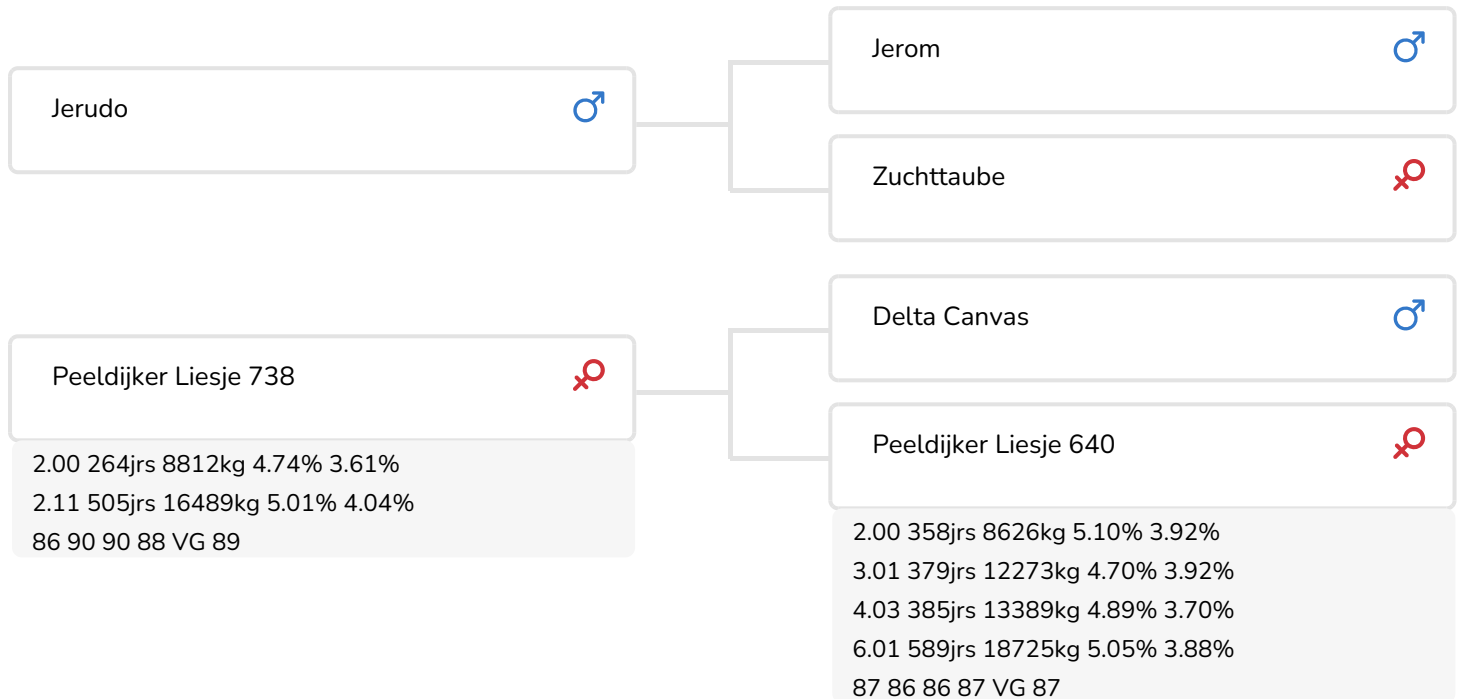

Alger Meekma

Éleveur: Dhr. J.J.F. Priems, De Mortel

- + Famille de vaches prouvée avec des productions à vie élevées (excelle en taux!)
- + Inédit
- + Taureau à vêlage facile
- + Productions extraordinaires
- + Primipares bien équilibrées et puissantes
- + Membres solides
- + Vitesse de traite supérieure et comptage inférieur en cellules somatiques

De Kroon De Jong 184 (p. Outlaw)
Prop.: Monsieur C. Krooneman, 't Harde (NL)

INFOS TAUREAU

Nom	Peeldijker Outlaw	Date de naissance	2010-07-30
N° national	NL 532478861	Durée de gestation	282
KI Code (NL)		Caséine kappa	AA
Code aAa	516432	Caséine bêta	A2/A2
Robe	RB	Famille de vaches	Liesje
Lignée	100% HF	Couleur dose	Beige

Cato 36 (p. Outlaw)
Prop.: Monsieur F. Ordelman, Gelselaar (NL)

Cato 36 (p. Outlaw)
Prop.: Monsieur F. Ordelman, Gelselaar (NL)

INDEXATION

NVI	Inet	Longévité
-129	-52	-375

Index production

% CD	Filles	trpx			
99	3976	1201			
KG lait	% TB	% TP	KG gras	KG protéine	Inet
119	-0.1	-0.17	-3	-10	-52

Lot de descendance de OUTLAW
RMV Gorinchem 2015

INDEX MORPHOLOGIE

% CD	Filles	trpx
99	625	250

AUTRES CARACTÉRISTIQUES

Squelette		98
Mamelle		96
Membres		98
Total morphologie		96
Taille au sacrum		99
Poitrine		97
Capacité		100
Caractère laitier		98
État corporel		97
Inclinaison bassin		92
Largeur ischions		99
Membres vue arrière		100
Angle jarret		105
Angle sabot		96
Positionnement membres avant		96
Locomotion		98
Attache avant		95
Implantation des trayons avant		90
Longueur trayons		100
Profondeur du pis		96
Hauteur attache arrière		98
Ligament central		97
Plac.trayons arr.		95
Équilibre du pis		100