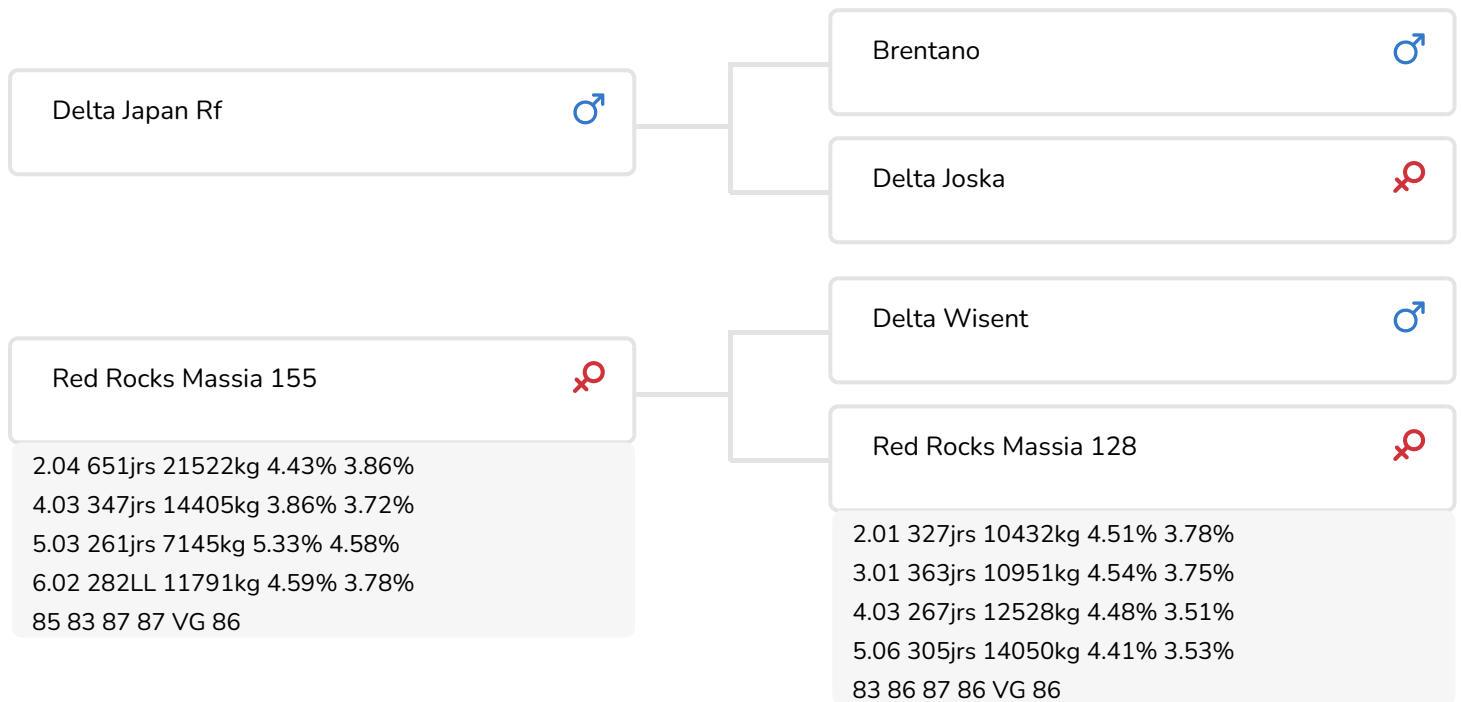

Alger Meekma

Éleveur: Melkveebedrijf Wesselink VOF, Wezup

- + Outcross
- + Indice de production impressionnant, beaucoup de kg de matières grasses et de protéines!
- + taureau complet et conformation extérieure irréprochable
- + Bons caractères de santé et grande longévité
- + Bêta-caséine A2/A2

Alger Meekma

Red Rocks Massia 155 (VG 86)
(mère de Celebration)

Prop.: Melkveebedrijf Wesselink VOF, Beilen

INFOS TAUREAU

Nom	Red Rocks Celebration	Date de naissance	2019-03-21
N° national	NL 562674305	Durée de gestation	278
KI Code (NL)		Caséine kappa	AB
PFW code	B	Caséine bêta	A2/A2
Code aAa	432561	Famille de vaches	Massia
Robe	RB	Couleur dose	Beige
Lignée	100% HF		