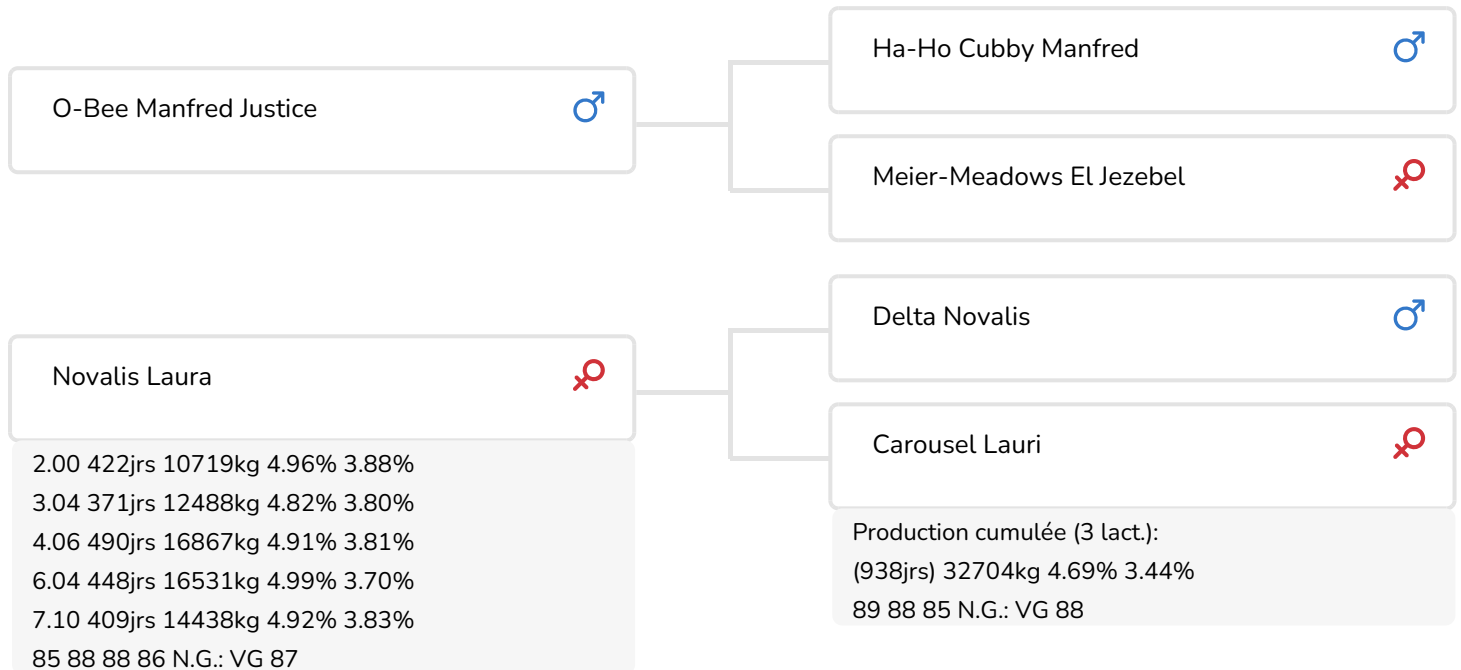

Alger Meekma

Éleveur: Mts. H.J. en L. Timmer, Bruntinge

- + Peu de cellules
- + Vaches parfaites en stabulation libre
- + Excellente fertilité des filles
- + Vêlage facile
- + Taux élevés
- + Eleveurs satisfaits!
- + Très fertile!

Alger Meekma

Aafje 448 (p. Climax)  
(deuxième lactation)  
Prop.: Fa. J. van Echtelt, Hoogwoud (NL)

## INFOS TAUREAU

Nom	Timmer Climax	Date de naissance	2004-10-10
N° national	NL 415877174	Durée de gestation	282
KI Code (NL)		Caséine kappa	AB
Code aAa	516432	Caséine bêta	A1/A1
Robe	ZB	Famille de vaches	Laura
Lignée	100% HF	Couleur dose	Pistachegroen