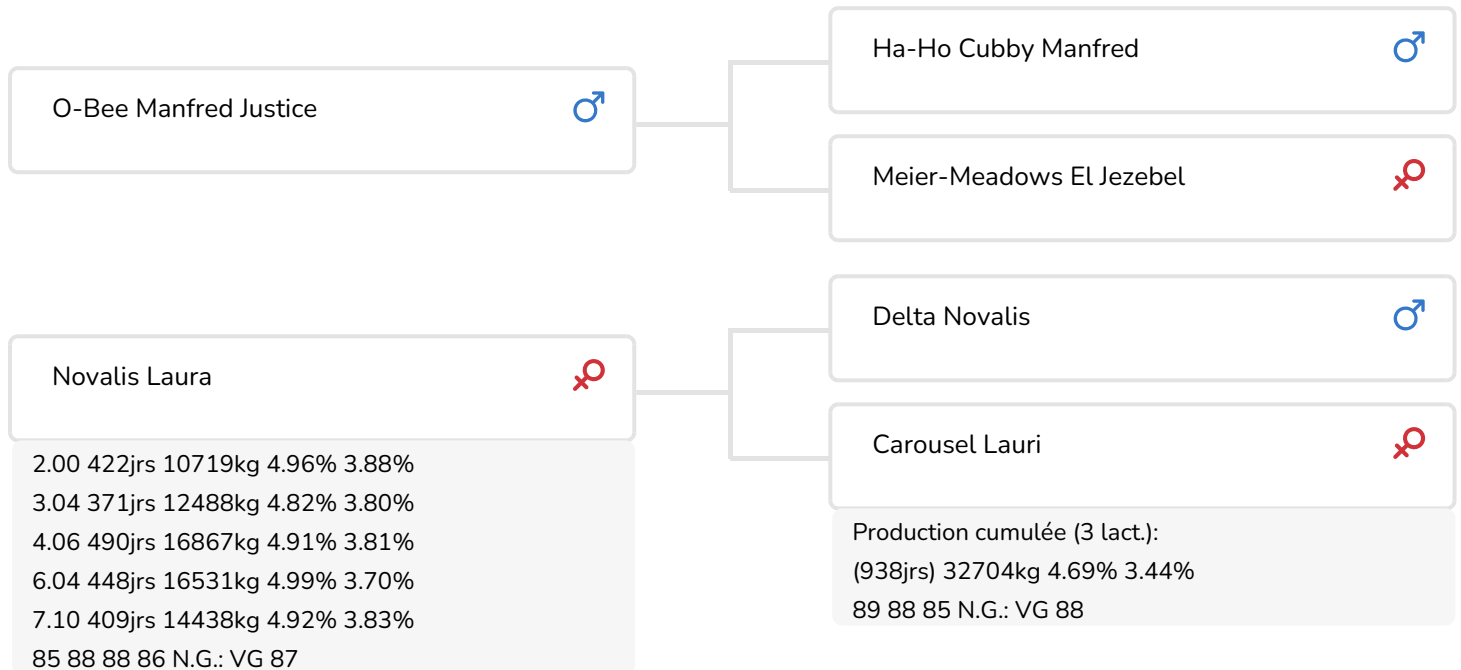

Alger Meekma

Éleveur: Mts. H.J. en L. Timmer, Bruntinge

- + Peu de cellules
- + Vaches parfaites en stabulation libre
- + Excellente fertilité des filles
- + Vêlage facile
- + Taux élevés
- + Eleveurs satisfaits!
- + Très fertile!

Alger Meekma

Aafje 448 (p. Climax)
(deuxième lactation)
Prop.: Fa. J. van Echtelt, Hoogwoud (NL)

INFOS TAUREAU

Nom	Timmer Climax	Date de naissance	2004-10-10
N° national	NL 415877174	Durée de gestation	282
KI Code (NL)		Caséine kappa	AB
Code aAa	516432	Caséine bêta	A1/A1
Robe	ZB	Famille de vaches	Laura
Lignée	100% HF	Couleur dose	Pistachegroen

Shania (p. Climax)
 Prop.: Mts. Y.E.J.M. Janssen-Kleijnen, Gulpen (NL)

Arina (p. Climax)
 Prop.: Mts. W. & A. Wissink-Hofstee, Lochem (NL)

INDEXATION

NVI	Inet	Longévité
-57	-147	-58

Index production

% CD	Filles	trpx		
99	11327	2473		
KG lait	% TB	KG gras	KG protéine	Inet
-717	0.2	-13	-25	-147

Grashoek Silke 91 (p. Climax)
Prop.: Melkveebedrijf Engelen v.o.f., Grashoek (NL)

INDEX MORPHOLOGIE

% CD	Filles	trpx
99	2442	699

AUTRES CARACTÉRISTIQUES

Squelette	92
Mamelle	93
Membres	91
Total morphologie	88
Taille au sacrum	93
Poitrine	95
Capacité	94
Caractère laitier	91
État corporel	100
Inclinaison bassin	93
Largeur ischions	92
Membres vue arrière	92
Angle jarret	102
Angle sabot	97
Positionnement membres avant	100
Locomotion	91
Attache avant	94
Implantation des trayons avant	96
Longueur trayons	99
Profondeur du pis	94
Hauteur attache arrière	93
Ligament central	95
Plac.trayons arr.	94
Équilibre du pis	99