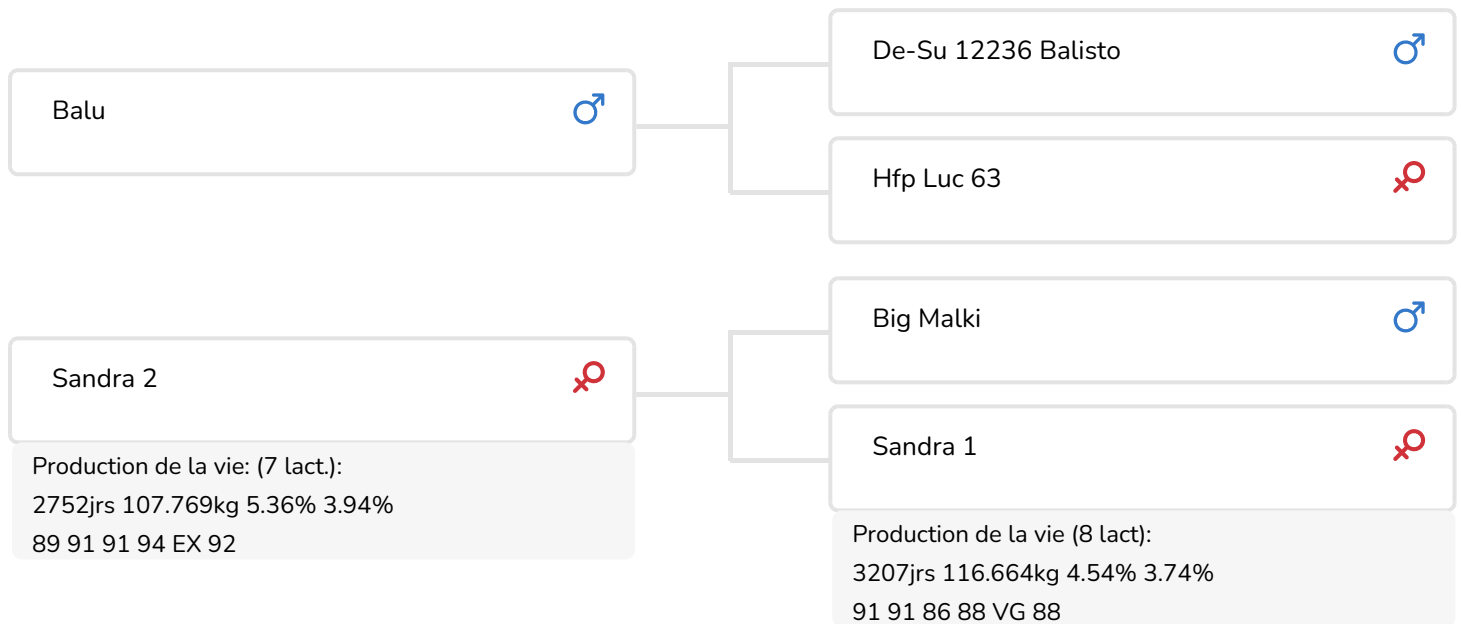

Alger Meekma

Éleveur: Dhr. H.J. van de Riet, Markelo

- + Taureau vêlage facile
- + Beaucoup de lait avec taux élevés
- + Bonne conformation générale
- + Filles tardives avec caractères santé positives
- + Caséine kappa BB
- + Caséine bêta A2/A2

Alger Meekma

Leida 769 (p. Slash)
Prop.: V.O.F. Miskotte, Den Ham (Ov.)(NL)

INFOS TAUREAU

Nom	VDR Slash	Date de naissance	2016-07-27
N° national	NL 872390502	Durée de gestation	276
KI Code (NL)		Caséine kappa	BB
PFW code	B	Caséine bêta	A2/A2
Code aAa	153642	Famille de vaches	Sandra Etazon Hyde
Robe	ZB	Couleur dose	Bleu Clair
Lignée	100% HF		

Wekken Holstein Carla 162 (VG 85) (p. Slash)
Prop: C.J. van der Wekken, Maasdam (NL)

INDEX MORPHOLOGIE

% CD	Filles	trpx
99	2421	591

AUTRES CARACTÉRISTIQUES

Squelette		101
Mamelle		98
Membres		102
Total morphologie		101
Taille au sacrum		98
Poitrine		101
Capacité		100
Caractère laitier		105
État corporel		99
Inclinaison bassin		93
Largeur ischions		104
Membres vue arrière		102
Angle jarret		106
Angle sabot		96
Positionnement membres avant		103
Locomotion		103
Attache avant		96
Implantation des trayons avant		96
Longueur trayons		103
Profondeur du pis		95
Hauteur attache arrière		101
Ligament central		105
Plac.trayons arr.		104
Équilibre du pis		101