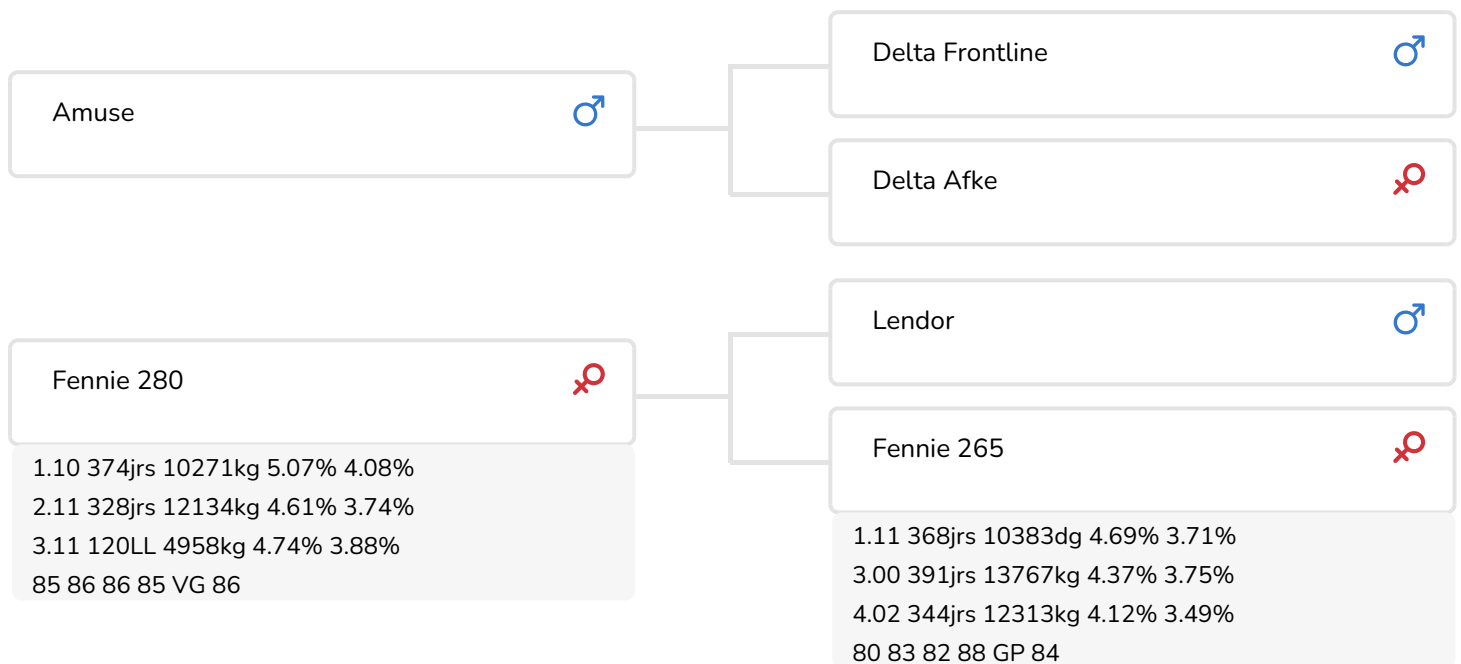

Alger Meekma

Éleveur: V.O.F. Miskotte, Den Ham

- + Famille de vaches avec des teneurs élevées
- + Famille avec bonne fertilité et bonne santé du pis
- + Excellents membres, avec une très bonne locomotion et une très bonne santé des pieds
- + Fait des petites vaches de travail solides
- + aAa 513
- + A2A2

Alger Meekma

Fennie 280 (VG 86)
Mère de Arwoli

INFOS TAUREAU

Nom	Visschers Arwoli	Date de naissance	2022-11-01
N° national	NL 746817672	Durée de gestation	271
KI Code (NL)		Caséine kappa	AB
PFW code	D	Caséine bêta	A2/A2
Code aAa	513	Famille de vaches	Fennie
Robe	ZB	Couleur dose	Zalm
Lignée	100 % HF		

INDEXATION

NVI	Inet	Longévité
154	128	218

Index production

% CD					
83					
KG lait	% TB	% TP	KG gras	KG protéine	Inet
705	-0.06	-0.12	24	13	128

CARACTÈRES TAUREAU

Facilité de vêlage		102
Survie vx.		102
Index viande		100

INDEX MORPHOLOGIE

% CD
89

AUTRES CARACTÉRISTIQUES

Squelette		100
Mamelle		102
Membres		107
Total morphologie		104
Taille au sacrum		96
Poitrine		98
Capacité		101
Caractère laitier		99
État corporel		95
Inclinaison bassin		95
Largeur ischions		103
Membres vue arrière		107
Angle jarret		100
Angle sabot		99
Positionnement membres avant		102
Locomotion		107
Attache avant		103
Implantation des trayons avant		107
Longueur trayons		94
Profondeur du pis		101
Hauteur attache arrière		105
Ligament central		101
Plac.trayons arr.		108
Équilibre du pis		102