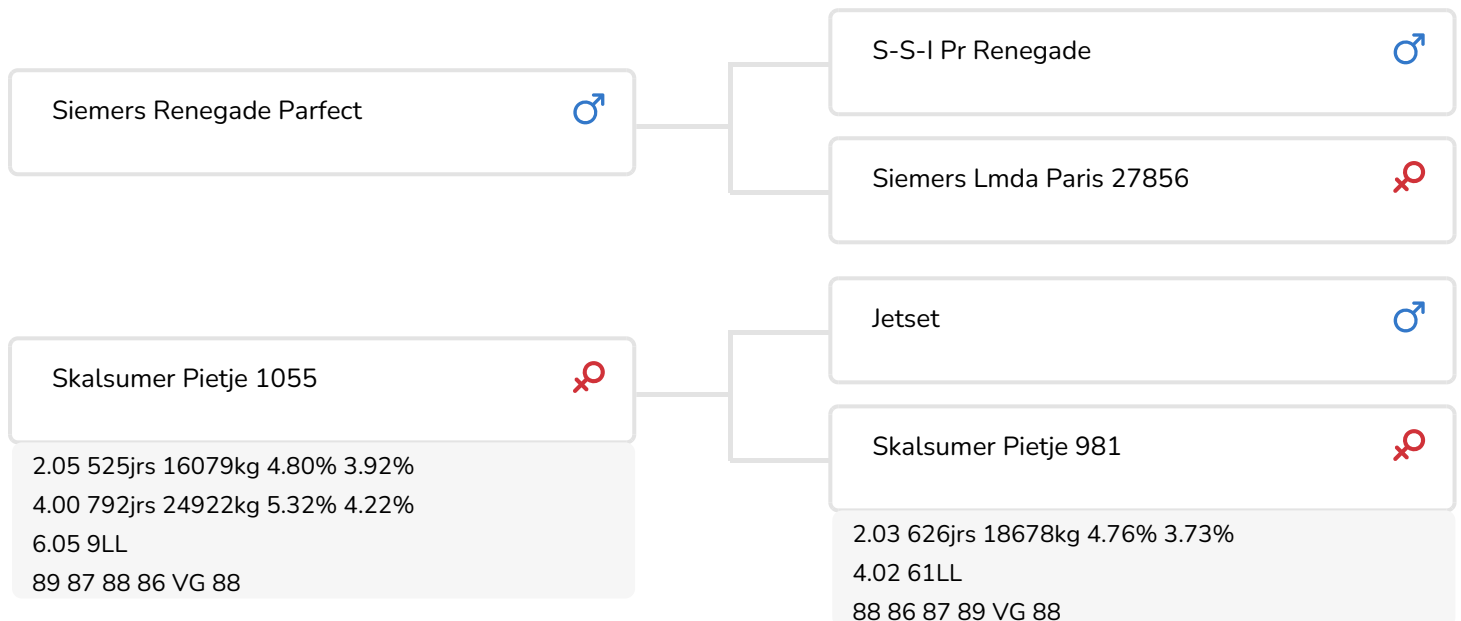

Alger Meekma

Éleveur: Mts. Hemmink-Lammertink, Geesteren

- + Issu de la famille de Sunny Boy et Jorryn
- + Élite en morphologie
- + Taux extrêmement élevés
- + Taureau élégant à la robe noire
- + A2A2

Alex Arkink

Skalsumer Pietje 1055
Mère de Paw Patrol

INFOS TAUREAU

Nom	Wideview Paw Patrol	Date de naissance	2022-11-26
N° national	NL 574238702	Durée de gestation	278
KI Code (NL)		Caséine kappa	AB
PFW code	C	Caséine bêta	A2/A2
Code aAa	423	Famille de vaches	Pietje
Robe	ZB	Couleur dose	Paars
Lignée	100 % HF		

La mère de l'exceptionnel Paw Patrol n'est autre que Skalsumer Pietje 1055, une vache impressionnante, extrêmement productive en lait, avec des taux exceptionnels : plus de 5 % de graisse et plus de 4 % de protéines. Pietje 1055 (p. Jetset) est la pleine sœur du taureau reproducteur Skalsumer Pilates. Par le biais des filles de Danno, Sudan, Oman, Addison et Jabot, nous arrivons à Pietje 239, la pleine sœur de Sunny Boy.

Paw Patrol lui-même est un taureau noir d'une beauté impressionnante, équilibré et doté des meilleurs membres et onglons.